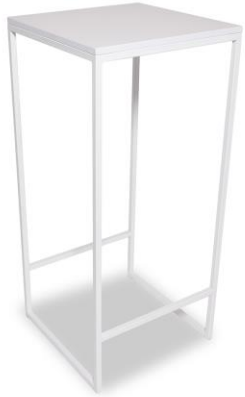

seria OMEGA

STOLIK KOKTAJLOWY OMEGA

biały

materiał:
płyta mdf, stal malowana proszkowo

wymiary:
szer. 50 cm
gł. 50cm
wys. 110cm