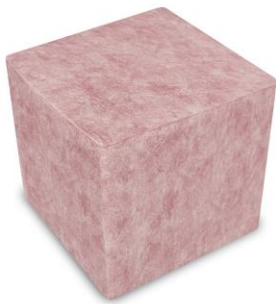

### **wymiary:**

szer. 40 cm wys. 40 cm, gł. 40 cm

szer. 80 cm wys. 40 cm, gł. 40 cm

## seria SMART

**PUFA 40 SMART szara**

**PUFA 40 SMART bordowa**

**PUFA 40 SMART granatowa**

**PUFA 40 SMART miodowa**

**PUFA 40 SMART różowa**

**PUFA 40 SMART oliwkowa**