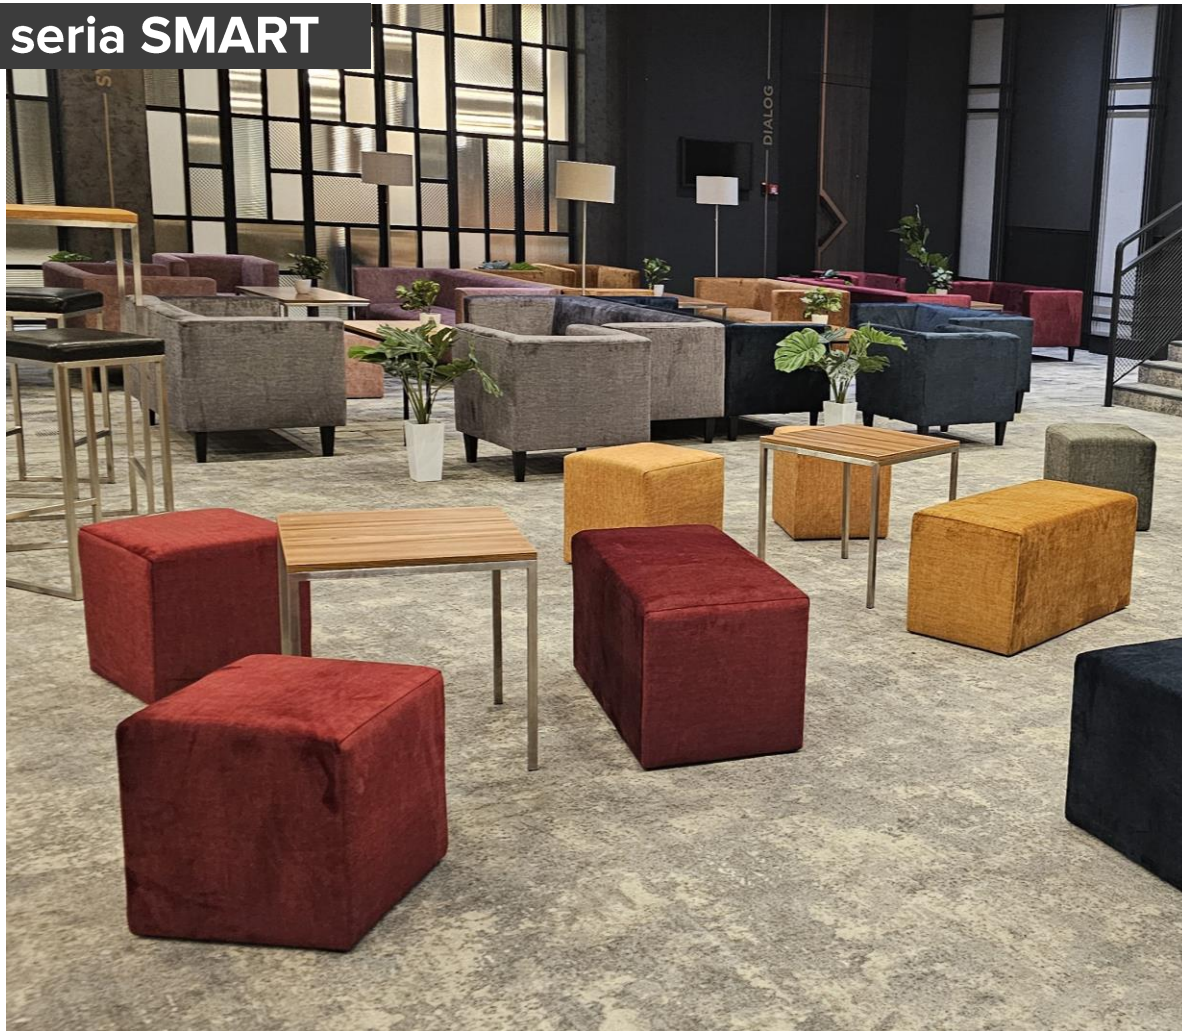

seria SMART

Eleganckie 40 i 80 centymetrowe PUFY welurowe. Doskonałe do uzupełnienia mebli z serii SMART lub do stworzenia stref lounge i chill-out. Pięknie prezentują się na zdjęciach i w rzeczywistości. Wykończenie materiałem welurowym nadaje im elegancji prestżu.

Łącząc sześć podstawowych kolorów można bardzo efektownie komponować przestrzeń i charakter wydarzenia

materiał:

welur

wymiary:

szer. 40 cm wys. 40 cm, gł. 40 cm

szer. 80 cm wys. 40 cm, gł. 40 cm

kolor: